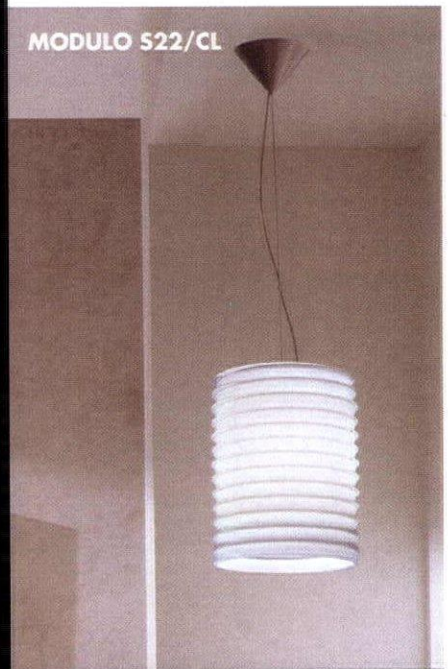

MODULO T31

MODULO S22/CL